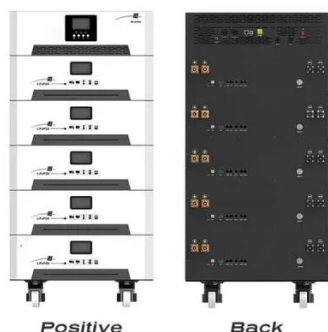

[None of My SD Card, USB Sticks, SSD Storage Devices, USB ...](#)

The drive would appear with no issue. I was also able to use my Sony CF Express card reader into the USB-C port with no issue two days ago, as well as my SSD 4 GB drives into the USB ...