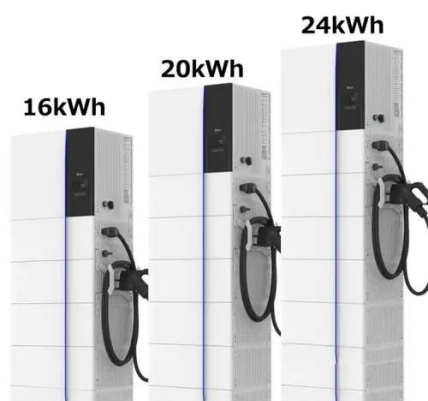

Jual Box Battery Lifepo4 Murah & Terbaik

Beli aneka produk Box Battery Lifepo4 online terlengkap dengan mudah, cepat & aman di Tokopedia. Kamu bisa menemukan toko penjual Box Battery Lifepo4 terdekat dari lokasi kamu sekarang.