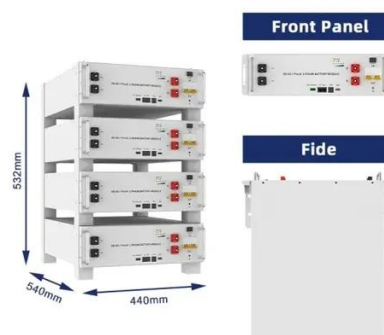

Jual Panel Surya 30Wp Terbaik

Tersedia berbagai macam produk Panel Surya 30Wp dari berbagai variasi & tipe yang bisa disesuaikan dengan kebutuhan anda. Tentunya anda dapat memilih Panel Surya 30Wp dari ...